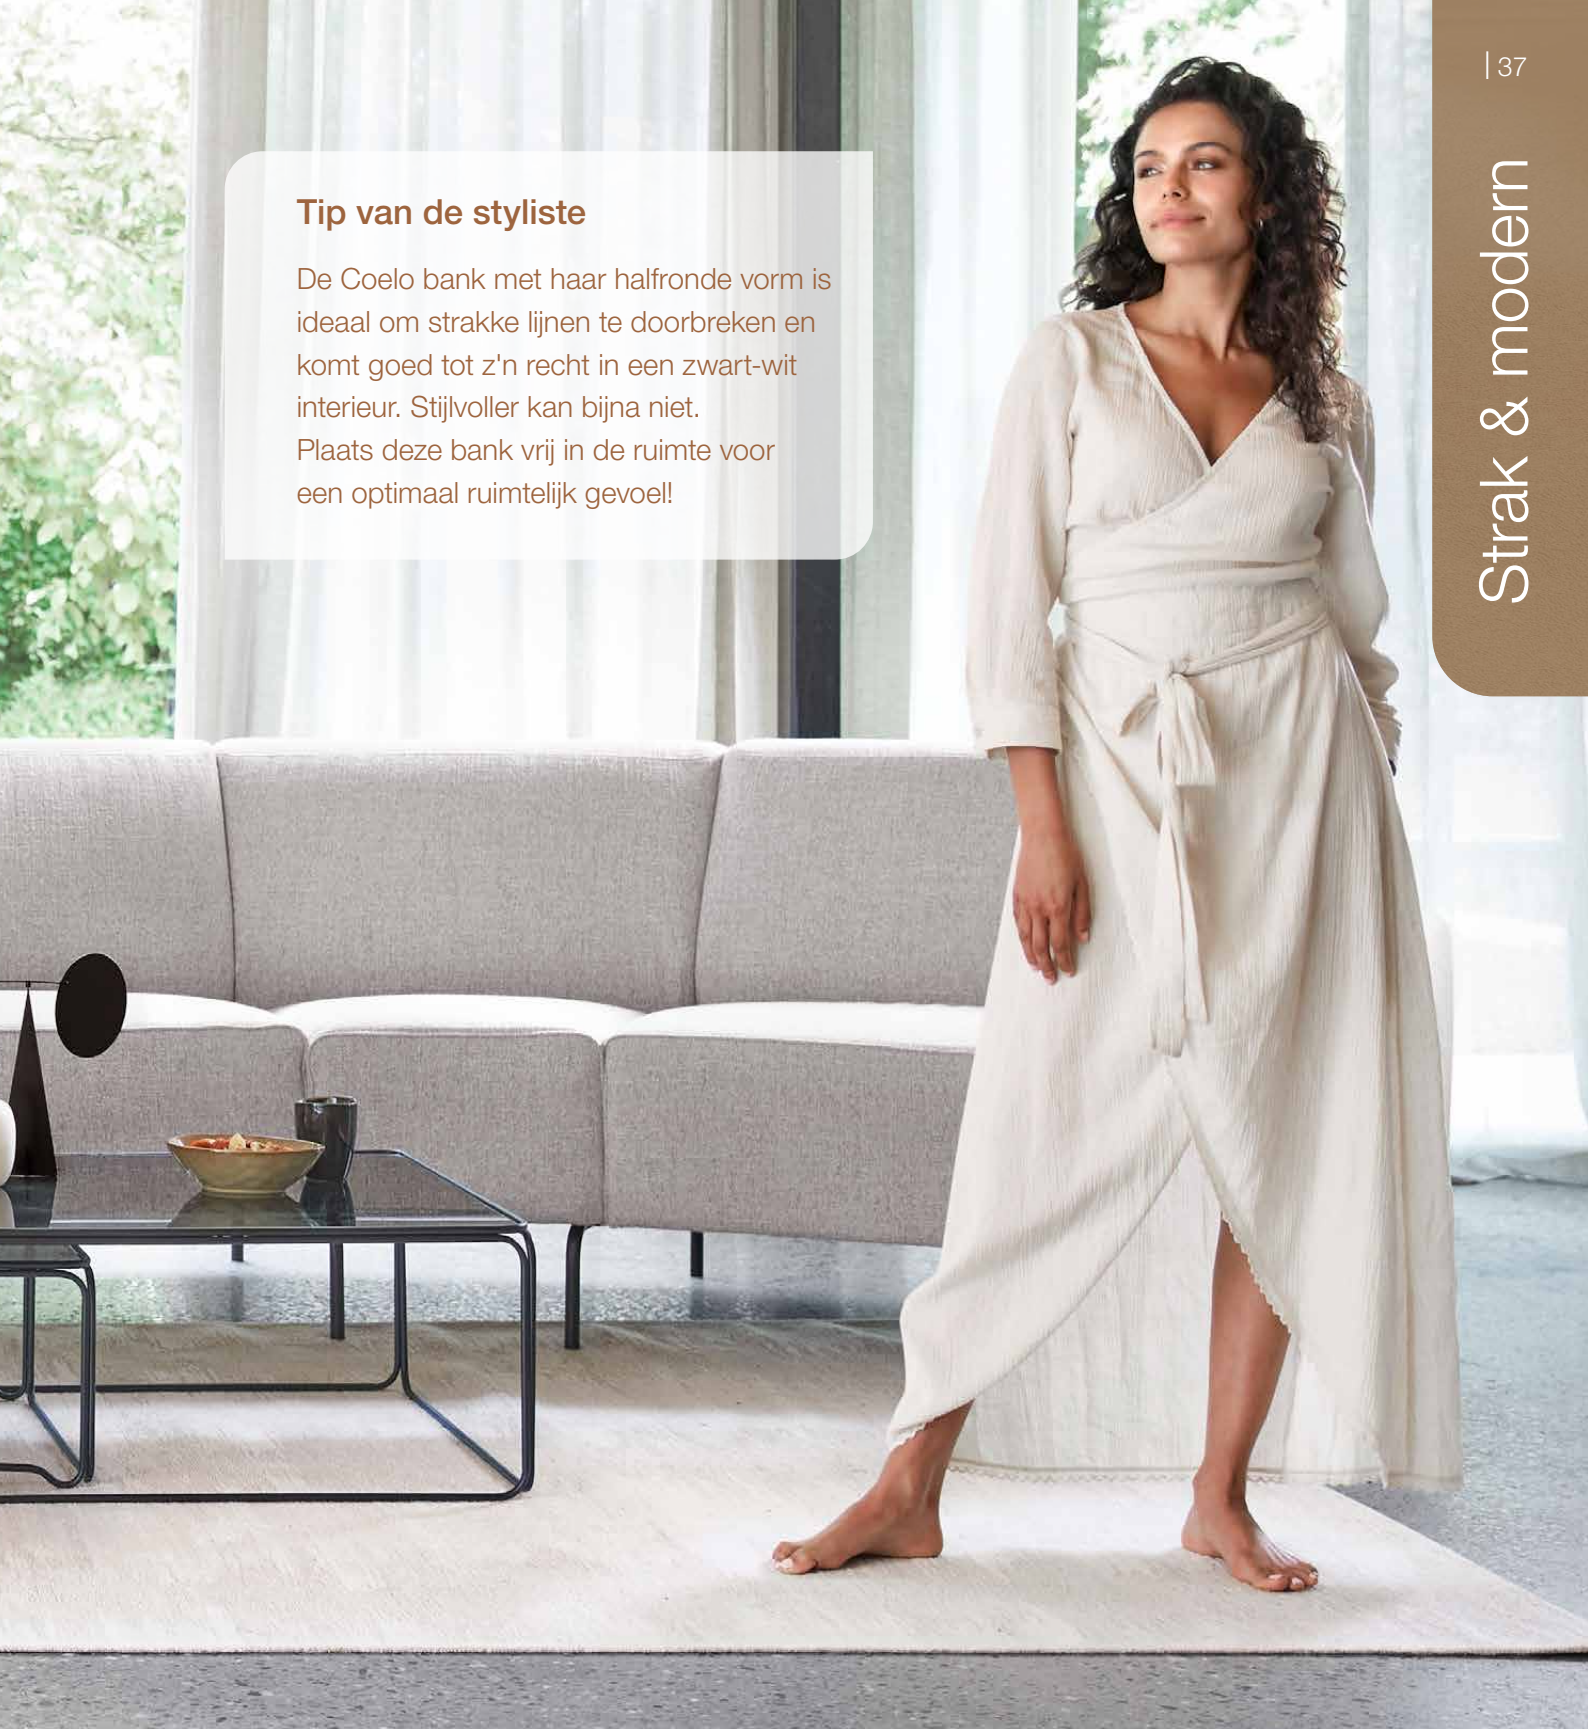

Opbergkast Altari.

Scandinavisch warm & gezellig

Eettafel Altari. Uitschuifbaar. | Eetkamerstoel Dominta. | Dressoir Altari.

Hoekbank Coelo.

Tip van de styliste

De Coelo bank met haar halfronde vorm is ideaal om strakke lijnen te doorbreken en komt goed tot z'n recht in een zwart-wit interieur. Stijlvoller kan bijna niet. Plaats deze bank vrij in de ruimte voor een optimaal ruimtelijk gevoel!